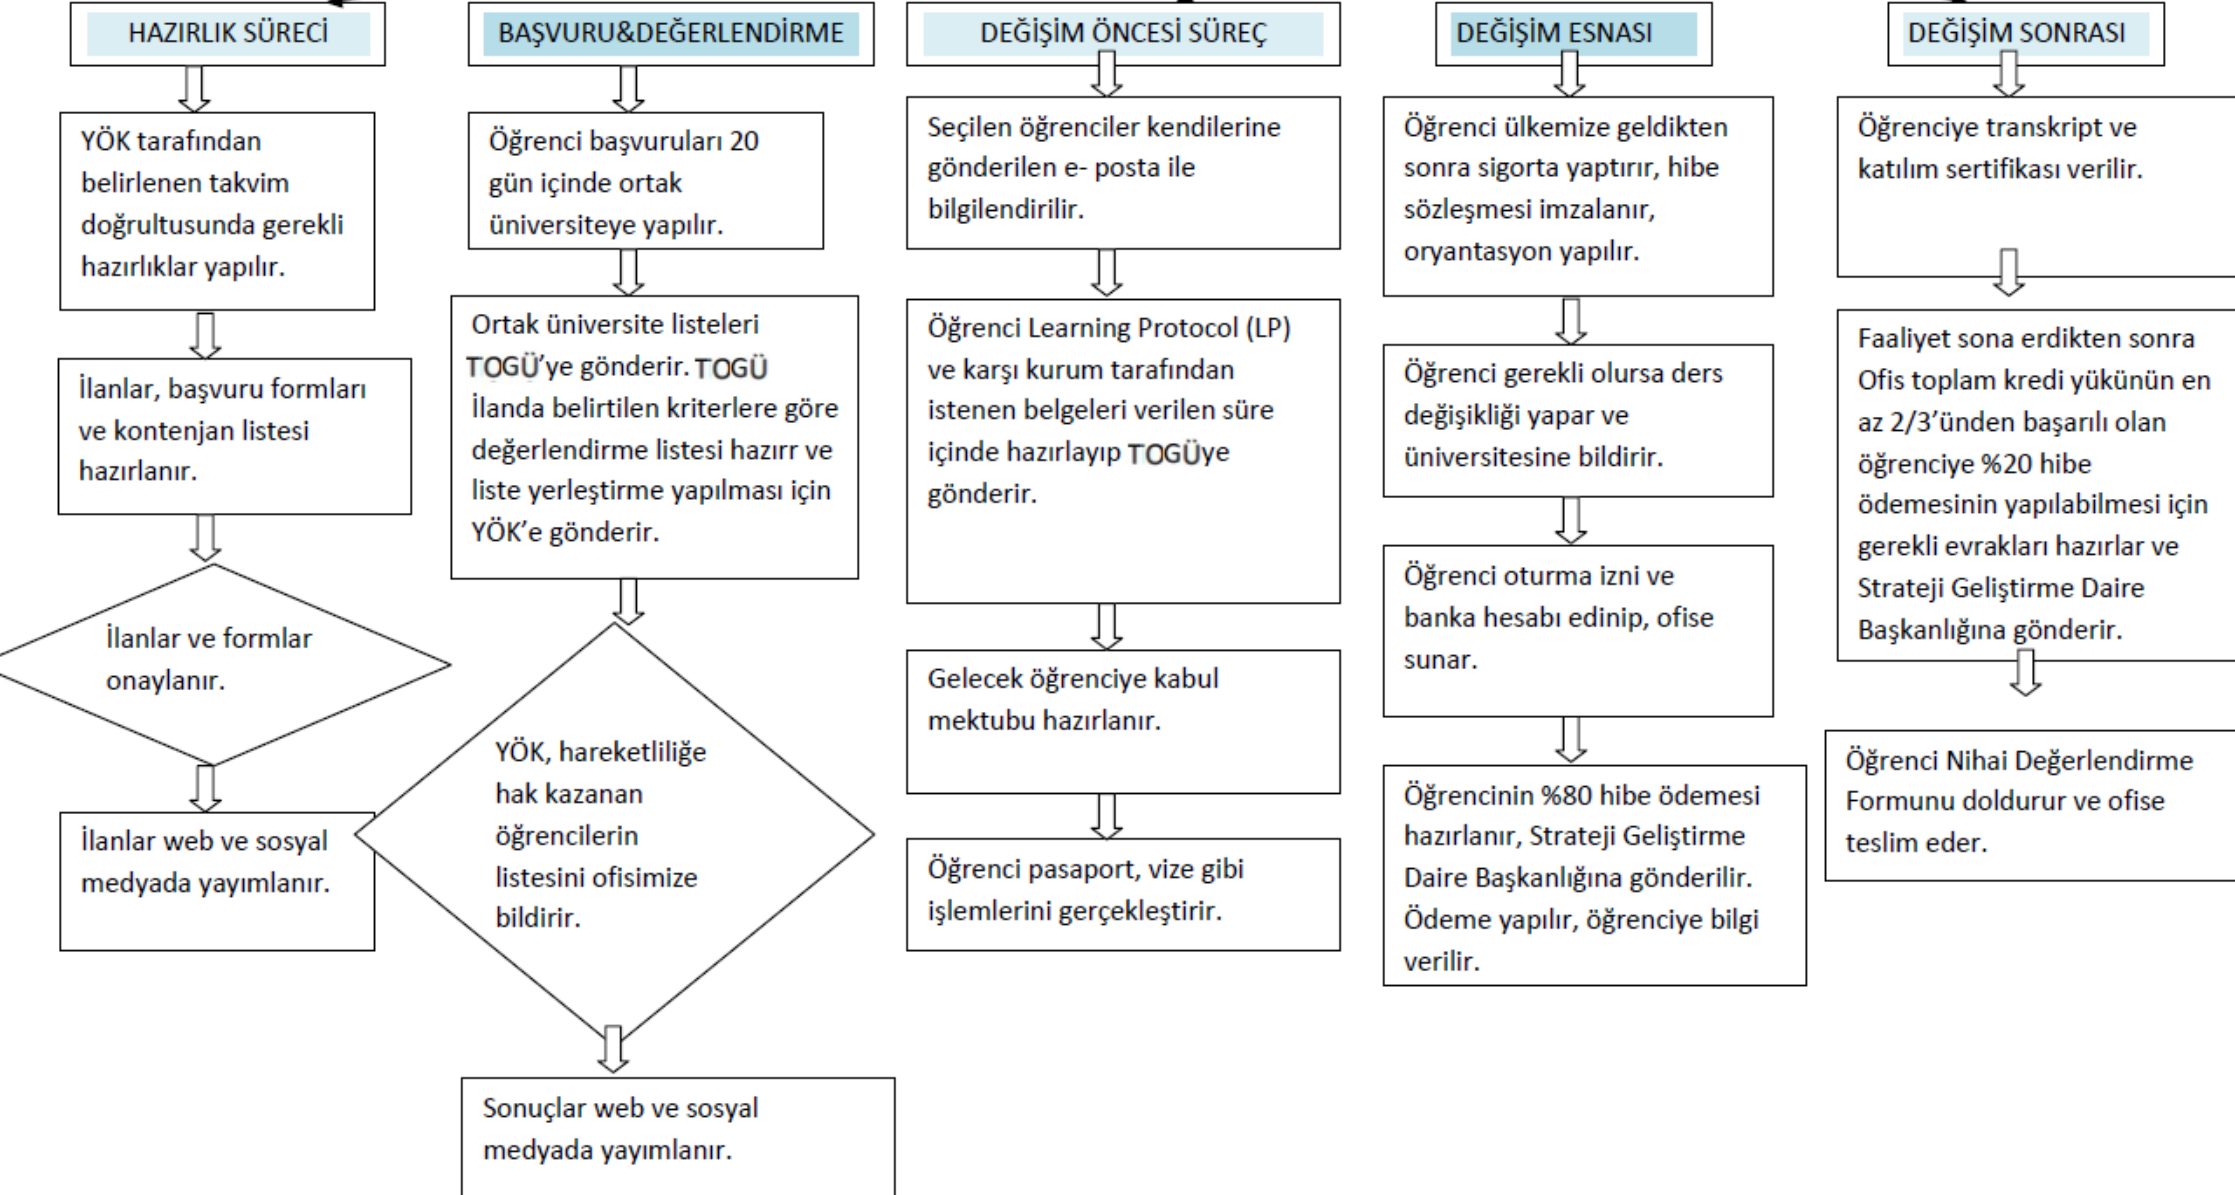

MEVLANA DEĞİŞİM PROGRAMI GELEN ÖĞRENCİ HAREKETLİLİK SÜRECİ İŞ AKIŞ ŞEMASI

MEVLANA DEĞİŞİM PROGRAMI GELEN ÖĞRETİM ÜYESİ DERS VERME SÜRECİ İŞ AKIŞ ŞEMASI

MEVLANA DEĞİŞİM PROGRAMI ÖĞRENCİ ÖĞRENİM HAREKETLİLİĞİ SÜRECİ GİDEN ÖĞRENCİ İŞ AKIŞ ŞEMASI